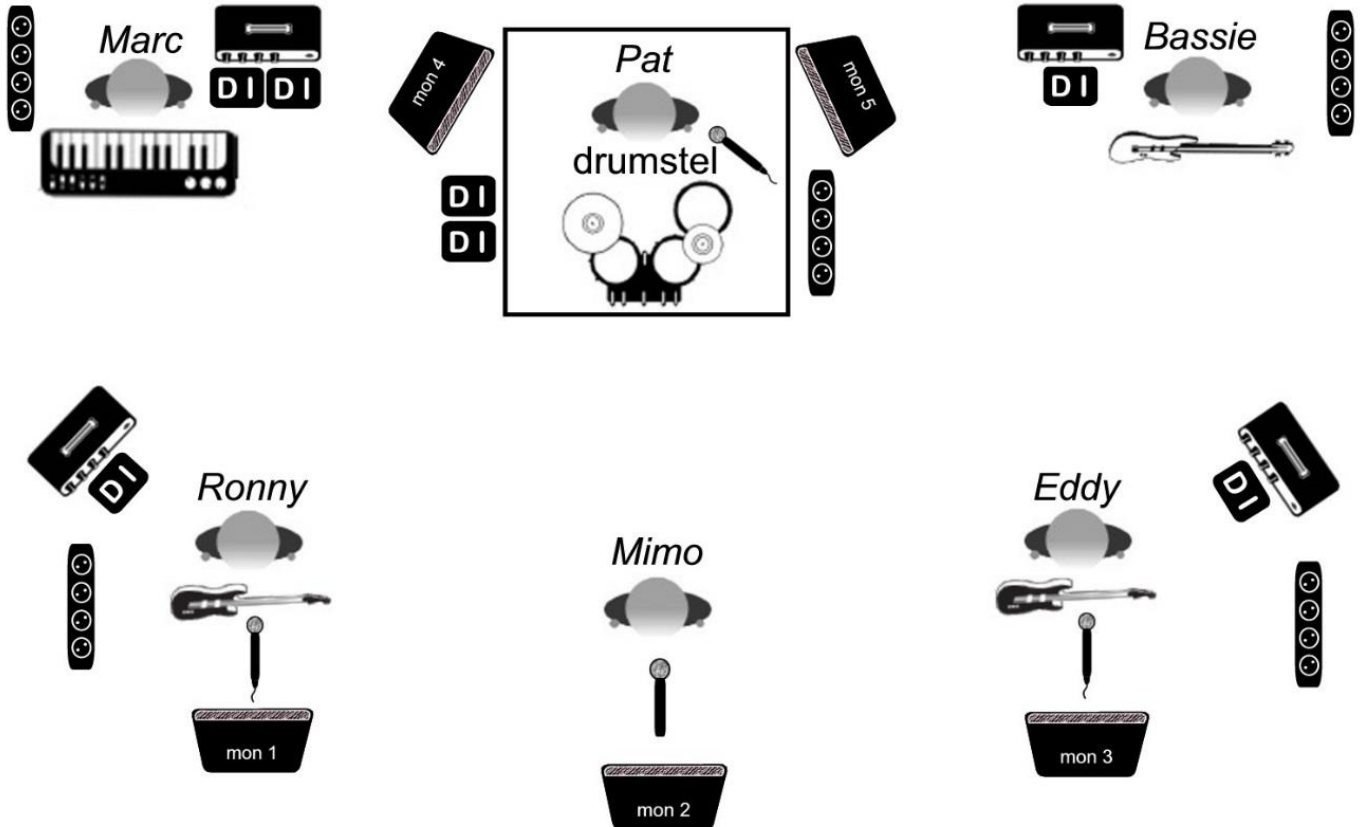

Stageplan: De Natte Gazette

www.denattegazette.be
Contact: nattegazette@gmail.com
Tel Mimo: +32 475 51 94 38

BACK

FRONT

Line-up:

Ronny: Gitaar1, backing vocal
Mimo: Lead-zang, mondharmonika
Eddy: Gitaar2, backing vocal
Marc: Keyboard
Pat: Drum, backing vocal
Bassie: Basgitaar

Weetjes:

- We hebben een backdrop (3m-1.5m) die we graag achter de drum ophangen
- Zanger (Mimo) heeft een draadloze micro nodig. Geef zeker een seintje wanneer die niet beschikbaar mocht zijn.
- Bassist (Bassie) heeft een ingebouwde DI (Markbass)
- Nog vragen: +32 475 51 94 38